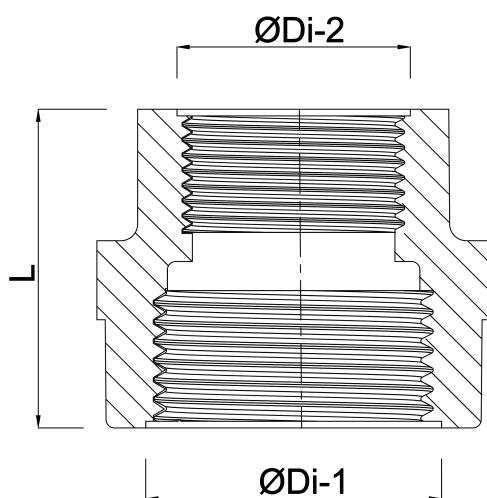

**Profec Nr. 240 Verloopsock RVS**  
**316 2" x 1 1/4" binnendraad**  
**16bar (0080071)**

# TECHNISCHE SPECIFICATIES

Materiaal RVS 316

Verbinding binnendraad

Fitting nr. Nr. 240

Max. temp. 100 °C

Maat 2" x 1 1/4"

Werkdruk 16 bar

# AFMETINGEN

L 51.2 mm

ØDi-1 2"

ØDi-2 1 1/4"

**Gegenerereerd op datum: 20-02-2026**

<http://www.bosta.com>