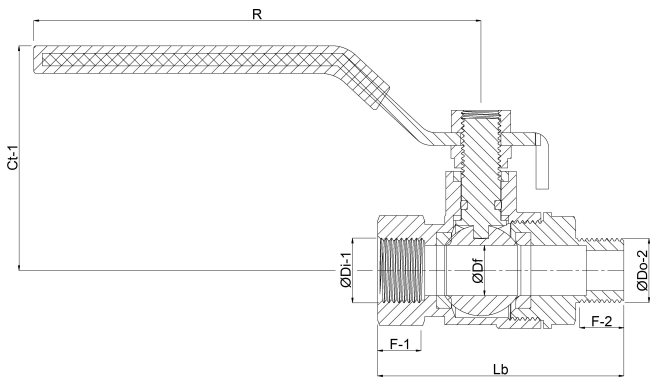

Profec 2-delige kogelkraan RVS 316 3/4" binnendraad x buitendraad 50bar (0091011)

TECHNISCHE SPECIFICATIES

Materiaal	RVS 316
Bediening	hendel
Kleur hendel	blauw
Materiaal hendel	RVS
Constructie huis	2-delig
Materiaal huis	RVS
Materiaal afdichting	PTFE
Verbinding	binnendraad x buitendraad
Werkdruk	50 bar
Maat	3/4"

AFMETINGEN

Ct-1	58 mm
F-1	15.5 mm
F-2	14.7 mm
Lb	77,5 mm
R	115 mm

ØDf 20 mm

ØDi-2 3/4 "

ØDo-1 3/4 "

Gegeneerd op datum: 20-02-2026

<http://www.bosta.com>