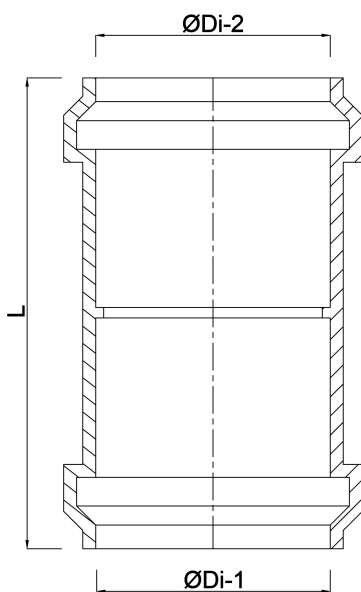

Verloopsock PP 80 mm x 50 mm klikmof grijs (0380143)

TECHNISCHE SPECIFICATIES

Kleur	grijs
Materiaal	PP
Verbinding	klikmof
Toepassing	drainage
Maat	80 mm x 50 mm

AFMETINGEN

L	112 mm
ØDi-1	80 mm
ØDi-2	50 mm