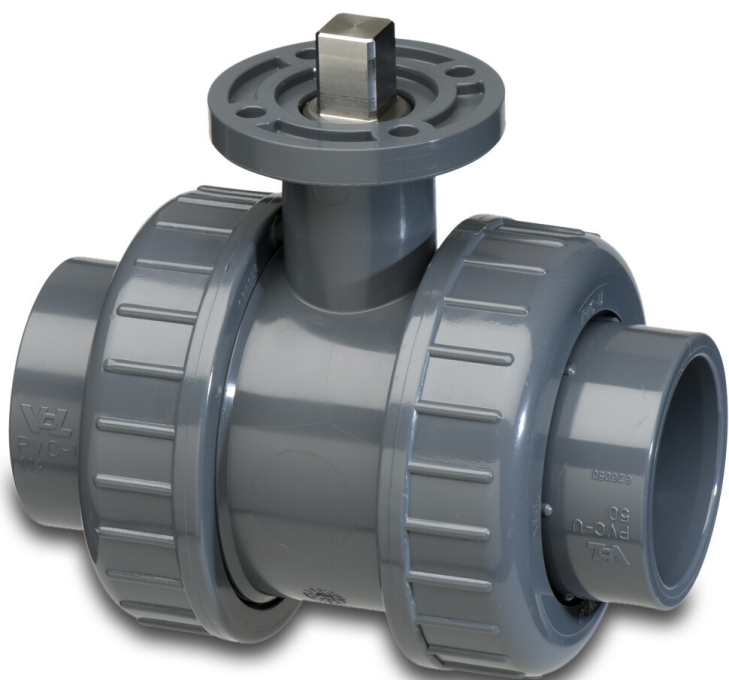

# VDL Kogelkraan PVC-U 50 mm lijmmof 16bar grijs type ISO- TOP (7018374)

**VDL** Van de Lande

# TECHNISCHE SPECIFICATIES

Kleur grijs

Type ISO-TOP

Materiaal PVC-U

Materiaal afdichting EPDM

Verbinding lijmmof

Temperatuurbereik 0°C - 60°C

Werkdruk 16 bar

Maat 50 mm

# AFMETINGEN

Ct-1 100.5 mm

Lb 148 mm

ØDf 40 mm

ØDi-1 50 mm

ØDi-2 50 mm

**Gegenerereerd op datum: 23-02-2026**

<http://www.bosta.com>