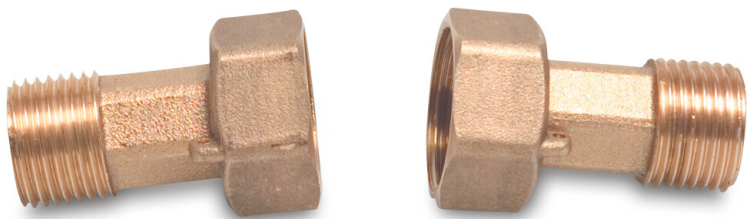

**Profec Set koppelingen voor
watermeter messing 1 1/2" x 1
1/4" wartel binnendraad x
buitendraad type vlakdichtend
(0892332)**

TECHNISCHE SPECIFICATIES

Type	vlakdichtend
Materiaal	messing
Verbinding	wartel binnendraad x buitendraad
Maat	1 1/2" x 1 1/4"