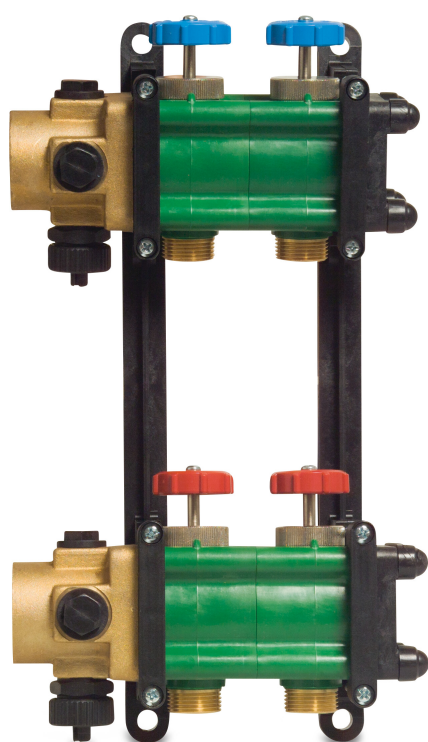

# Verdeelstuk 5/4" kunststof 3/4" buitendraad groen type Geotherm 5-groeps (7000315)

# TECHNISCHE SPECIFICATIES

Kleur groen

Type Geotherm

Materiaal kunststof

Verbinding buitendraad

Maat 3/4"

Groeps 5

## PRODUCTINFORMATIE

Incl.: 2 x messing aansluitstuk 1 1/4" binnendraad met 4 aansluitingen (1 aansluiting voor ontluchter, 1 aansluiting voor vul-/afvoer en 2 aansluitingen voor thermometer) en 2 messing eindstukken