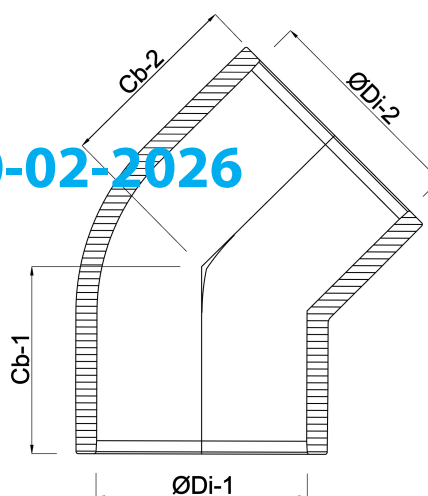

# TECHNISCHE SPECIFICATIES

Kleur grijs

Materiaal PVC-U

Verbinding lijmmof

Maat 160 mm

Werkdruk 16 bar

## AFMETINGEN

Cb-1 96 mm

Cb-2 96 mm

ØDi-1 160 mm

ØDi-2 160 mm

Gegenererd op datum: 20-02-2026

<http://www.bosta.com>

**bosta**  
bringing water to life