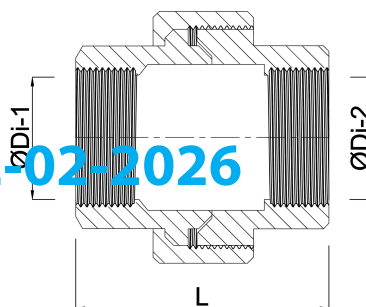

Profec Koppeling PVC-U 1" binnendraad 10bar grijs (7002141)

TECHNISCHE SPECIFICATIES

Kleur	grijs
Materiaal	PVC-U
Verbinding	binnendraad
Werkdruk	10 bar
Maat	1"

AFMETINGEN

K-1	41 mm
K-2	41 mm
Kn	65 mm
L	63 mm
ØDi-1	1 "
ØDi-2	1 "