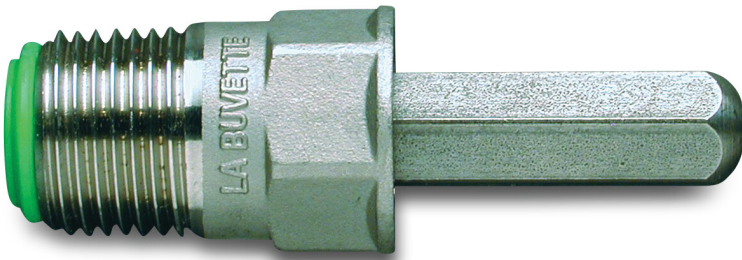

La Buvette Drinknippel, mini, poustube RVS 1/2" buitendraad type Poustube (7028211)

LA BUVETTE 
The Specialist in Livestock Drinking Solutions

TECHNISCHE SPECIFICATIES

Type	Poustube
------	----------

Materiaal	RVS
-----------	-----

Verbinding	buitendraad
------------	-------------

Maat	1/2"
------	------

PRODUCTINFORMATIE

Met aanpassing van het debiet in de bovenste helft.

- Voorkomt letsel door het specifieke ontwerp.
- Geen knelling: het mechanisme is beschermd tegen de dieren.