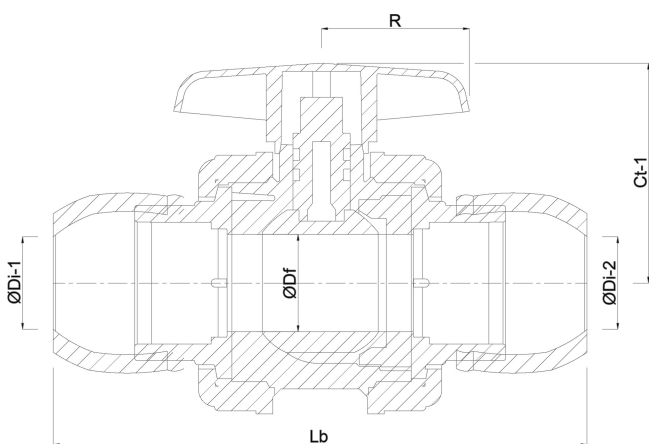

Profec Kogelkraan PP 50 mm knel 10bar DN40 zwart type Safe 500 (0707354)

AFMETINGEN

Ct-1 92 mm

Lb 267 mm

R 64 mm

ØDf 40 mm

ØDi-1 50 mm

ØDi-2 50 mm