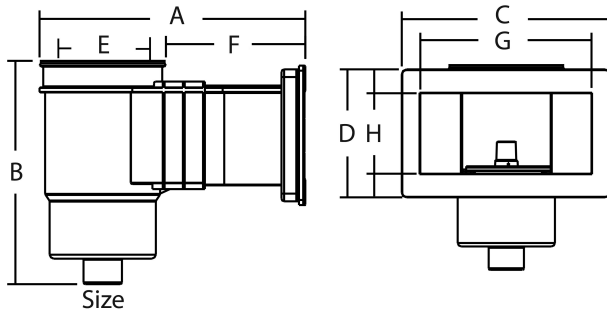

Flotide Skimmer ABS 1 1/2" binnendraad wit rechthoekig type Standard (0181011)

FLOTIDE

TECHNISCHE SPECIFICATIES

Kleur wit

Type Standard

Materiaal ABS/RVS

Geschikt voor linerbaden

Model rechthoekig

Verbinding binnendraad

Lengte 412 mm

Breedte 355 mm

Maat 1 1/2"

AFMETINGEN

A 412 mm

B 349 mm

C 355 mm

D 218 mm

E 173 mm

F 218 mm

G 292 mm

H 137 mm

PRODUCTINFORMATIE

Corrosiebestendige bevestigingsset voor montage skimmer art 0181649 en 0181651 in betonbaden

Gegenererd op datum: 20-02-2026