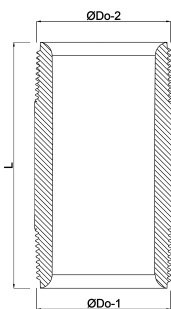

# TECHNISCHE SPECIFICATIES

Materiaal                      messing

Verbinding                    buitendraad

Fitting nr.                     Nr. 23

Maat                            1 1/2"

Lengte                        60 mm

# AFMETINGEN

F-1                              21 mm

F-2                              21 mm

L                                60 mm

ØDo-1                        1 1/2 "

ØDo-2                        1 1/2 "

**Gegenerereerd op datum: 22-02-2026**