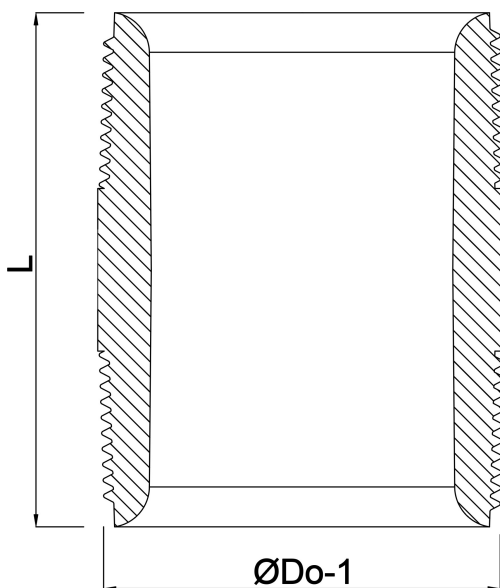

# TECHNISCHE SPECIFICATIES

Materiaal                      messing

Verbinding                    buitendraad

Werkdruk                     40 bar

Maat                             2"

Lengte                         1000 mm

# AFMETINGEN

F-1                              1000 mm

L                                 1000 mm

ØDo-1                         2"

**Gegenerereerd op datum: 21-02-2026**

<http://www.bosta.com>