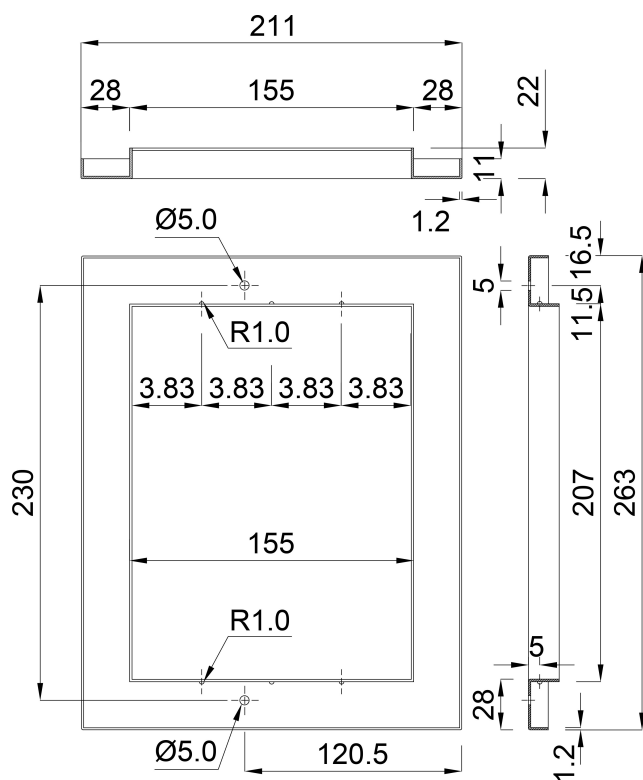

Ocean Opzetstuk ABS 211 mm x 263 mm grijs kleine schaal type Standard (7030349)

ocean.

TECHNISCHE SPECIFICATIES

Kleur	grijs
Type	Standard
Materiaal	ABS/RVS
Model	kleine schaal
Maat	211 mm x 263 mm

AFMETINGEN

H	22 mm
---	-------

Gegenerereerd op datum: 23-02-2026

<http://www.bosta.com>