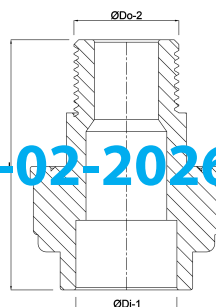

**VDL Verbindingskoppeling**  
**PVC-U 2 1/2" x 75 mm**  
**buitendraad x lijmmof 10bar**  
**grijs (7018236)**

**VL** Van de Lande

# TECHNISCHE SPECIFICATIES

Kleur	grijs
Materiaal	PVC-U
Materiaal afdichting	EPDM
Verbinding	buitendraad x lijmmof
Maat	2 1/2" x 75 mm
Werkdruk	10 bar

# AFMETINGEN

F-2	34 mm
Hi-1	44 mm
L	134 mm
ØDi-1	75 mm
ØDo-2	2,5 "

Gegenerereerd op datum: 22-02-2026

<http://www.bosta.com>