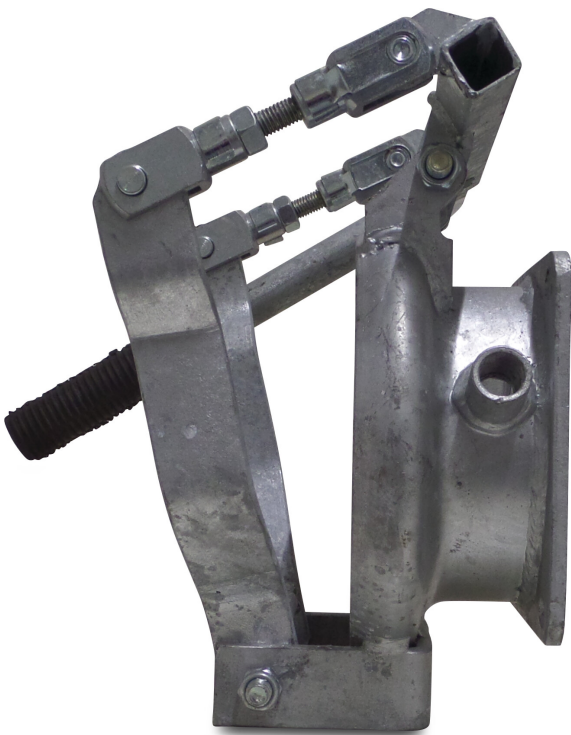

**Snelaansluitstuk staal  
gegalvaniseerd 159 mm x 6" M-  
deel Perrot x vierkantflens  
type Perrot kort (0218516)**

# TECHNISCHE SPECIFICATIES

Type	Perrot
------	--------

Materiaal	staal
-----------	-------

Oppervlaktebehandeling	gegalvaniseerd
------------------------	----------------

Verbinding	M-deel Perrot x vierkantflens
------------	-------------------------------

Type	kort
------	------

Maat	159 mm x 6"
------	-------------

Lengte	150 mm
--------	--------

Breedte	250 mm
---------	--------

Hoogte	253 mm
--------	--------

**Gegenereerd op datum: 23-02-2026**

<http://www.bosta.com>