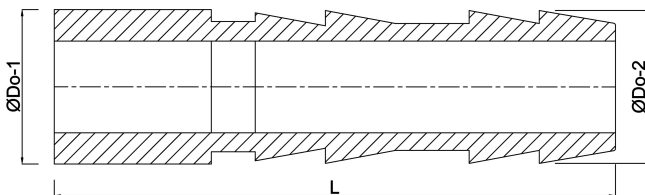

VDL Slangtule PVC-U 25 mm lijmspie x slangtule grijs (7002833)

VL Van de Lande

TECHNISCHE SPECIFICATIES

Kleur	grijs
Materiaal	PVC-U
Verbinding	lijmspie x slangtule
Maat	25 mm

AFMETINGEN

Dq-2	22 mm
Hi-1	19 mm
L	73 mm
Lb	73 mm
Lq-2	44 mm
P-1	24 mm
ØDo-1	25 mm
ØDo-2	25 mm