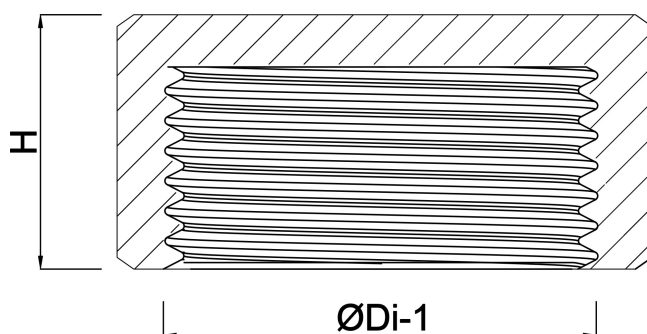

Profec Eindkap PVC-U 2"
binnendraad 10bar grijs type
vlak (0110580)

TECHNISCHE SPECIFICATIES

Kleur grijs

Type vlak

Materiaal PVC-U

Materiaal afdichting EPDM

Verbinding binnendraad

Werkdruk 10 bar

Maat 2"

AFMETINGEN

H 29 mm

ØDi-1 2"

PRODUCTINFORMATIE

Met afdichtring

Gegenereerd op datum: 20-02-2026

<http://www.bosta.com>