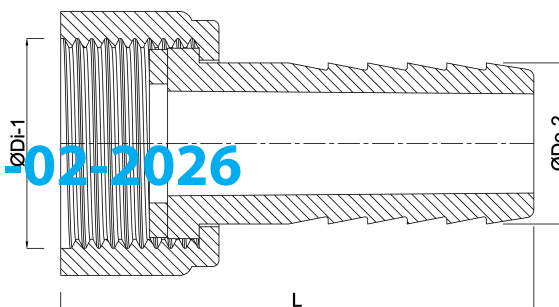

**Slangtule PP 2" x 50 mm wartel
binnendraad x slangtule 6bar
grijs (0330241)**

TECHNISCHE SPECIFICATIES

Kleur	grijs
Materiaal	PP
Materiaal afdichting	EPDM
Verbinding	wartel binnendraad x slangtule
Werkdruk	6 bar
Max. temp.	80 °C
Maat	2" x 50 mm

AFMETINGEN

L	84.5 mm
Lq-2	44 mm
ØDi-1	2 "
ØDo-2	50 mm

Gegenerereerd op datum: 21-02-2026

<http://www.bosta.com>