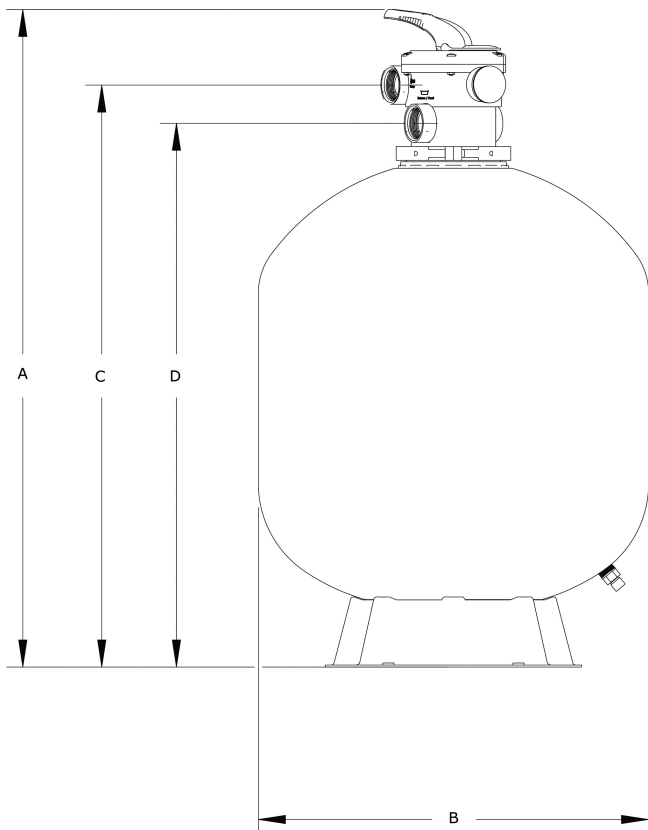

Maat 50 mm / 1 1/2"

Diameter 450 mm

Gewicht 9 kg

Zand 75 kg

Filteropp. 0.16 m<sup>2</sup>

Max. vol. zwembad 30 m<sup>3</sup>

# AFMETINGEN

A 770 mm

B 18 "

B 18 inch

B 450 mm

C 660 mm

D 600 mm