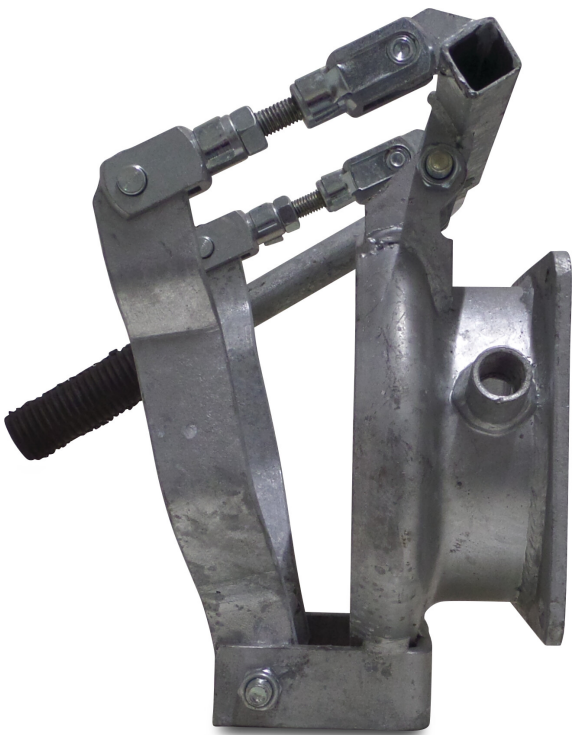

**Snelaansluitstuk staal
gegalvaniseerd 216 mm x 8" M-
deel Perrot x vierkantflens
type Perrot kort (0218520)**

TECHNISCHE SPECIFICATIES

Type	Perrot
------	--------

Materiaal	staal
-----------	-------

Oppervlaktebehandeling	gegalvaniseerd
------------------------	----------------

Verbinding	M-deel Perrot x vierkantflens
------------	-------------------------------

Type	kort
------	------

Maat	216 mm x 8"
------	-------------

Lengte	185 mm
--------	--------

Breedte	365 mm
---------	--------

Hoogte	310 mm
--------	--------

Gegenererd op datum: 23-02-2026

<http://www.bosta.com>