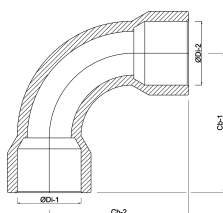

**Profec Bocht 90° PVC-U 200  
mm lijmmof 12,5bar grijs type  
handgevormd (0110197)**

# TECHNISCHE SPECIFICATIES

Kleur	grijs
Type	handgevormd
Materiaal	PVC-U
Verbinding	lijmmof
Maat	200 mm
Werkdruk	12,5 bar

# AFMETINGEN

Cb-1	465 mm
Cb-2	465 mm
Gietvorm	handgevormd
ØDi-1	200 mm
ØDi-2	200 mm
β	90 °

**Gegenerereerd op datum: 20-02-2026**

<http://www.bosta.com>