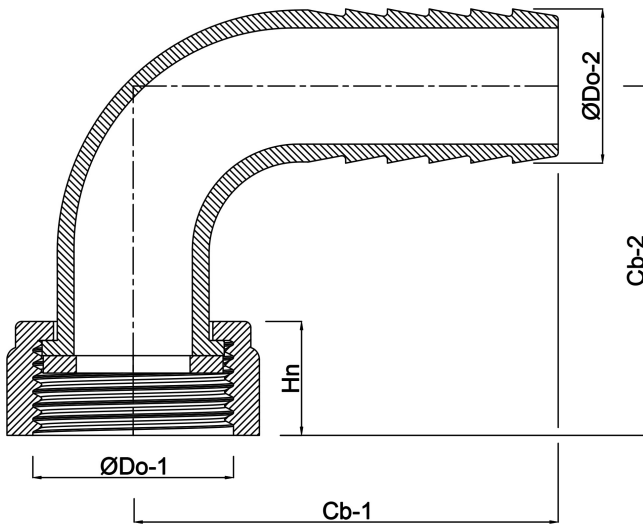

# Profec Bocht 90° messing 1" x 20 mm wartel binnendraad x slangtule type vlakdichtend (0423363)

# TECHNISCHE SPECIFICATIES

Type	vlakdichtend
Materiaal	messing
Materiaal afdichting	EPDM
Verbinding	wartel binnendraad x slangtule
Max. temperatuur	120 °C
Max. temp.	120 °C
Maat	1" x 20 mm

# AFMETINGEN

Cb-1	50.5 mm
Cb-2	28.5 mm
F-1	11 mm
Hn	11 mm
P-1	26 mm
ØDi-1	1 "
ØDo-2	20 mm
β	90 °

**Gegeneerd op datum: 21-02-2026**

<http://www.bosta.com>