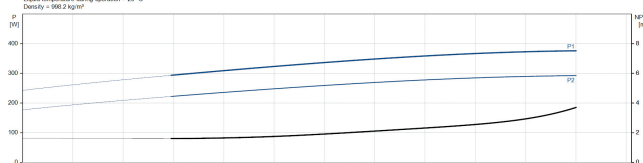

Rendement 73,8 %

Motor RPM 2770

AFMETINGEN

Cb-1 50 mm

Cb-2 50 mm

H-1 574 mm

L 162 mm

W-1 210 mm

ØDi-1 35 mm

ØDi-1 1 1/4 "

ØDi-2 35 mm

ØDi-2 1 1/4 "