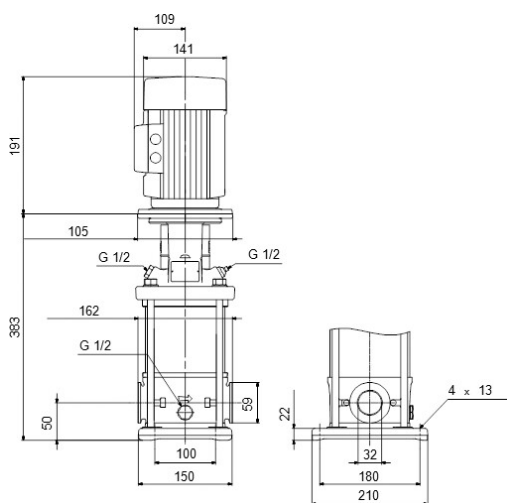

# TECHNISCHE SPECIFICATIES

|                           |                         |
|---------------------------|-------------------------|
| Materiaal                 | RVS                     |
| As                        | RVS 316                 |
| Pomphuis                  | RVS 316                 |
| Materiaal waaier 1        | RVS 304                 |
| Spanning                  | 400VAC                  |
| Temperatuurbereik         | -20°C - 90°C            |
| Max. omgevingstemperatuur | 40 °C                   |
| Min. omgevingstemperatuur | 0 °C                    |
| Type                      | CRI 1S-10 A CA I V HQQV |
| Vermogen                  | 0.5 PK                  |
| MWK                       | 60 m                    |
| Maat                      | 1 1/4"                  |
| Vermogen                  | 0.37 kW                 |
| Waaiers                   | 10                      |
| Ampère                    | 1 A                     |
| Max capaciteit            | 1.1 m <sup>3</sup> /h   |
| Zuig                      | 1 1/4 "                 |

## AFMETINGEN

Cb-1 50 mm

Cb-2 50 mm

H-1 574 mm

L 162 mm

W-1 210 mm

ØDi-1 35 mm

ØDi-1 1 1/4 "

ØDi-2 35 mm

ØDi-2 1 1/4 "