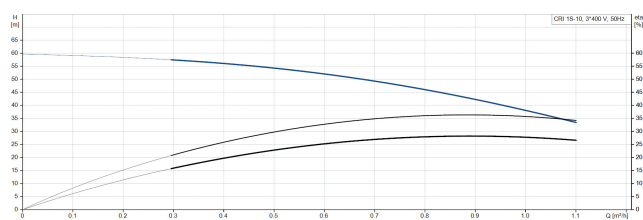

Rendement 73,8 %

Motor RPM 2770

AFMETINGEN

Cb-1 50 mm

Cb-2 50 mm

H-1 574 mm

L 162 mm

W-1 210 mm

ØDi-1 35 mm

ØDi-1 1 1/4 "

ØDi-2 35 mm

ØDi-2 1 1/4 "