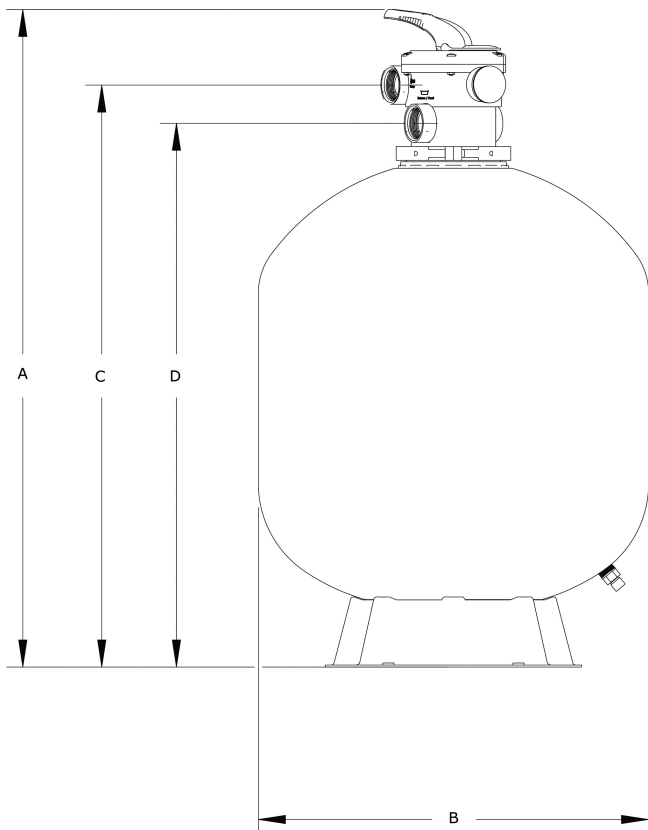

Zandfilter PP 50 mm / 1 1/2"
binnendraad 3,75bar beige
type T620 (7043247)

TECHNISCHE SPECIFICATIES

Kleur beige

Materiaal PP

Verbinding binnendraad

Werkdruk 3,75 bar

Max. temp. 43 °C

Type T620

Capaciteit 14 m³/h

Maat 50 mm / 1 1/2"

Diameter 620 mm

Gewicht 14 kg

Zand 150 kg

Filteropp. 0.29 m²

Max. vol. zwembad 70 m³

AFMETINGEN

A 962 mm

B 24.5 "

B 25 inch

B 620 mm

C 852 mm

D 792 mm

PRODUCTINFORMATIE

Kenmerken: