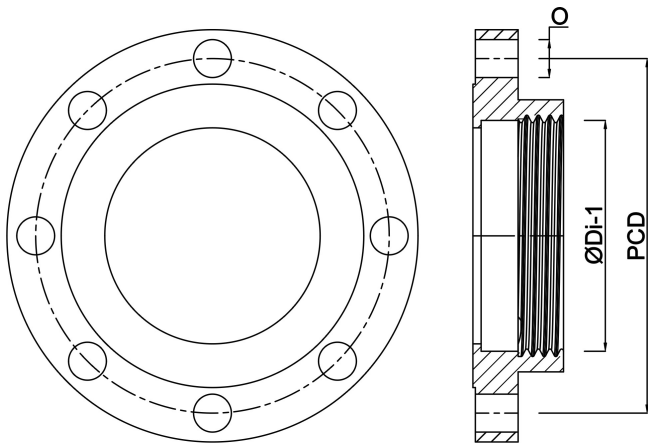

**Profec Draadflens staal DN50 x
2" DIN flens x binnendraad
16bar zwart PN10/16 (1180215)**

TECHNISCHE SPECIFICATIES

Kleur	zwart
Materiaal	staal
Verbinding	DIN flens x binnendraad
DIN Norm	DIN 2566
Flens	PN10/16
Werkdruk	16 bar
Maat	DN50 x 2"
Diameter	60,3 mm
Buiten ø	165 mm
Gewicht	2.41 kg
Hoogte	28 mm
Dikte	18 mm
Steekmaat	125 mm
Boorgat	18 mm
Gaten	4

AFMETINGEN

O 18 mm

PCD 125 mm

ØDi-1 2"

Gegeneerd op datum: 22-02-2026

<http://www.bosta.com>