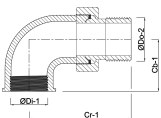

**Nr. 98 Knie koppeling 90°
messing 3/4" binnendraad x
buitendraad 40bar type
conisch (0708827)**

TECHNISCHE SPECIFICATIES

Type	conisch
Materiaal	messing
Verbinding	binnendraad x buitendraad
Fitting nr.	Nr. 98
Werkdruk	40 bar
Max. temp.	120 °C
Maat	3/4"
Max. temperatuur	120 °C

AFMETINGEN

Cb-1	33 mm
Cr-1	79 mm
ØDi-1	3/4 "
ØDo-2	3/4 "
β	90 °

Gegenerereerd op datum: 21-02-2026

<http://www.bosta.com>