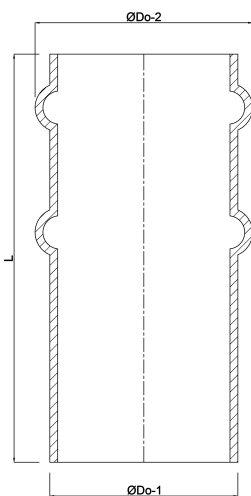

Slangtule staal 150 mm x 154 mm x 2 mm stomplas x slangtule zwart (0200705)

TECHNISCHE SPECIFICATIES

Kleur	zwart
Materiaal	staal
Verbinding	stomplas x slangtule
Wand	2 mm
Maat	150 mm x 154 mm

AFMETINGEN

L	200 mm
Nq-2	2
ØDo-1	150 mm
ØDo-2	154 mm