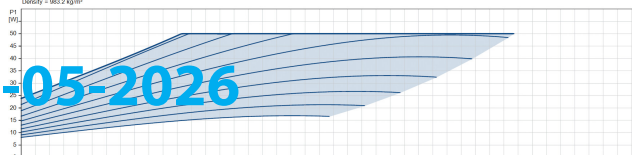

Maat

1.5"

Ampère

0.46 A

Gegenerereerd op datum: 09-05-2026

<http://www.bosta.com>