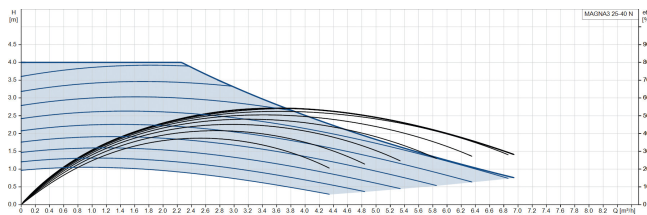

# Grundfos Circulatiepomp met variabele snelheid RVS 1.5" buitendraad 10bar 0.46A 230VAC zwart/rood WRAS type MAGNA3 25-40N (180) (7039831)

GRUNDFOS 

# TECHNISCHE SPECIFICATIES

Kleur	zwart/rood
Materiaal	RVS
Keurmerk	WRAS
Pomphuis	RVS
Materiaal waaier 1	glasvezel versterkt PES
Verbinding	buitendraad
Spanning	230VAC
Max. temperatuur	110 °C
Min. mediumtemperatuur (continu)	-10 °C
Waaiers	1
Herz	50 Hz
Max. omgevingstemperatuur	40 °C
Werkdruk	10 bar
Min. omgevingstemperatuur	0 °C
Type	MAGNA3 25-40N (180)
MWK	4 m

Maat

1.5"

Ampère

0.46 A

**Gegenerereerd op datum: 09-05-2026**

<http://www.bosta.com>