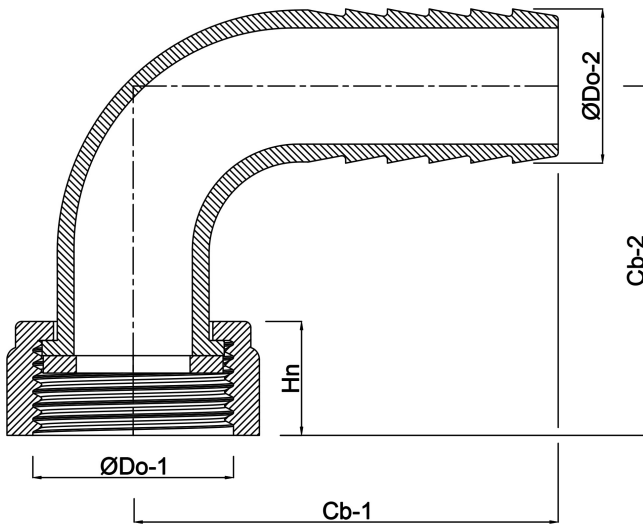

**Profec Bocht 90° messing 1/2"
x 10 mm wartel binnendraad x
slangtule type vlakdichtend
(0423360)**

TECHNISCHE SPECIFICATIES

Type	vlakdichtend
Materiaal	messing
Materiaal afdichting	EPDM
Verbinding	wartel binnendraad x slangtule
Max. temperatuur	120 °C
Max. temp.	120 °C
Maat	1/2" x 10 mm

AFMETINGEN

Cb-1	40 mm
Cb-2	24.7 mm
F-1	8 mm
Hn	8.3 mm
P-1	25 mm
ØDi-1	1/2 "
ØDo-2	10 mm
β	90 °

Gegeneerd op datum: 21-02-2026

<http://www.bosta.com>