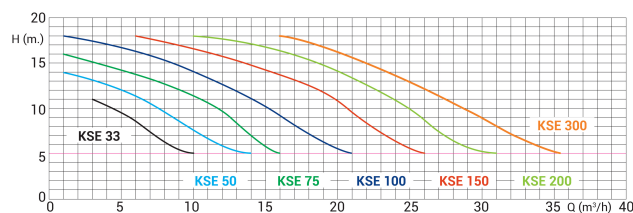

Max. temperatuur 50 °C

Herz 50 Hz

IP waarde IP55

Max werkdruk 2,5 bar

Afmeting verpakking L/B/H 650 x 255 x 330 mm

Motor RPM 2850

Type KSE 75 M

Capaciteit 11,5 m³/h

Vermogen 0,75 PK

MWK 16 m

Maat 50 mm

Lengte 550 mm

Spanning 230VAC

Gewicht 13.5 kg

Vermogen 0.55 kW

Ampère 3,8 A

Geluidsniveau 59.6 dB

AFMETINGEN

A 550 mm

PRODUCTINFORMATIE

De KripSol KSE is een buitengewoon stille pomp geschikt voor baden tot 177m³

Eigenschappen:

- Verbinding: incl. 50 mm of 60 mm slipkoppelingen
- Zichtbaar intern voorfilter, gemakkelijke toegang
- Corrosiebestendig; Noryl-waaier
- Dubbele afvoer, gemakkelijk te openen
- Geschikt voor gebruik in zout water