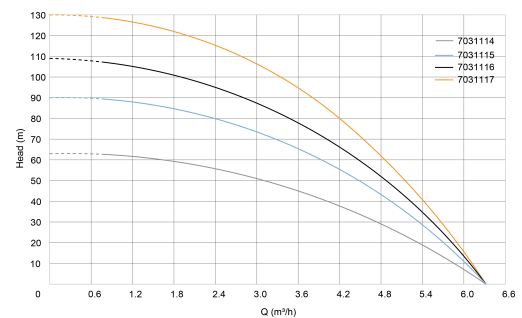

Vermogen 1.8 kW

Waaiers 23

MWK 130

Hoogte 1670 mm

Ampère 11,9 A

BEP Opvoerhoogte 62.5

PORlh 101

PORhh 24

PORlq 3.36

PORhq 5.76

AFMETINGEN

Db 90 mm

H-1 1670 mm

ØDi-1 1 1/2 "

PRODUCTINFORMATIE

Bronpomp met ingebouwde condensator.
Hoge zandbestendigheid.
Maximale hoeveelheid zand: 300 g/m³.
Installatie: Vast in verticale positie.
20 mtr kabel, DIN-stekker zonder schakelkast.