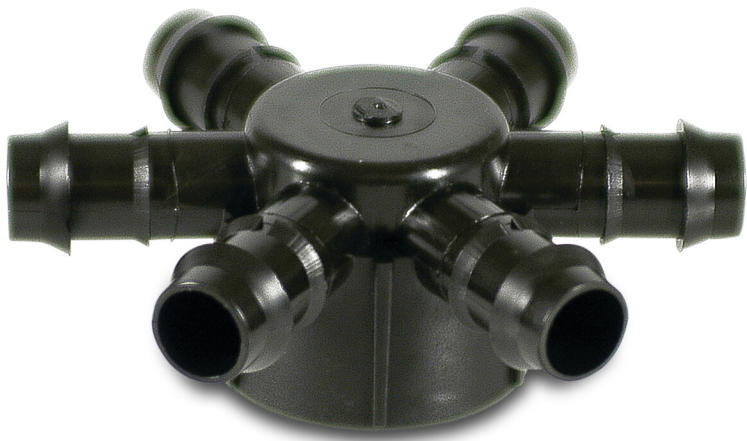

**6-weg verdeler POM 20 mm x
1" barbed x binnendraad 4bar
zwart (7027580)**

TECHNISCHE SPECIFICATIES

Kleur	zwart
Materiaal	POM
Verbinding	barbed x binnendraad
Werkdruk	4 bar
Maat	20 mm x 1"

PRODUCTINFORMATIE

Geschikt voor druppelbevloeiingsslangen en PE40 buizen met een wanddikte tot 1,5 mm.

Gegenereerd op datum: 23-02-2026

<http://www.bosta.com>