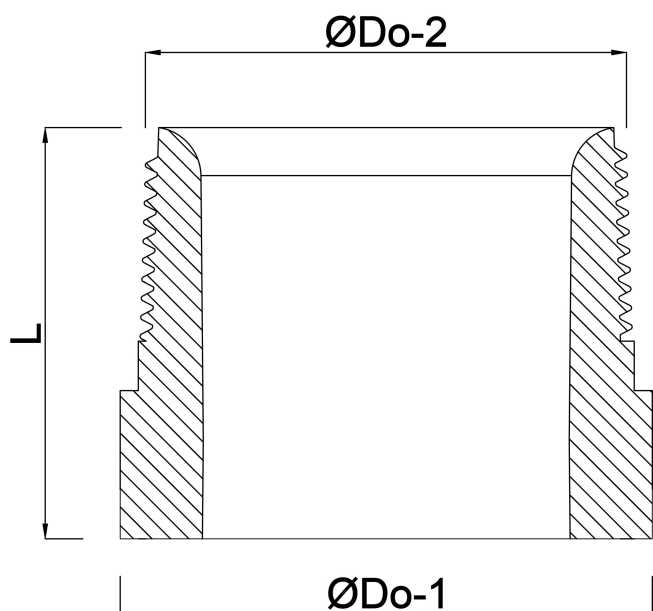

**Lasnippel staal 6" x 168,3 mm
buitendraad x stomplas 15cm
(0200574)**

TECHNISCHE SPECIFICATIES

Materiaal	staal
Verbinding	buitendraad x stomplas
Maat	6" x 168,3 mm
Lengte	15 cm

AFMETINGEN

L	150 mm
ØDo-1	168.3 mm
ØDo-2	6 "