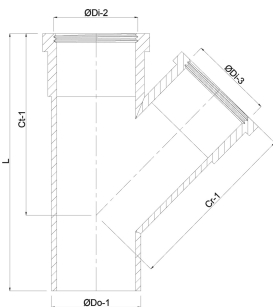

T-stuk 45° PP 110 mm manchet x manchet x spie grijs (0300144)

TECHNISCHE SPECIFICATIES

Kleur	grijs
Materiaal	PP
Verbinding	manchet x manchet x spie
Toepassing	riool
Maat	110 mm

AFMETINGEN

L	286 mm
ØDi-2	110 mm
ØDi-3	110 mm
Ct-1	197 mm
Cr-1	197 mm
β	45 °