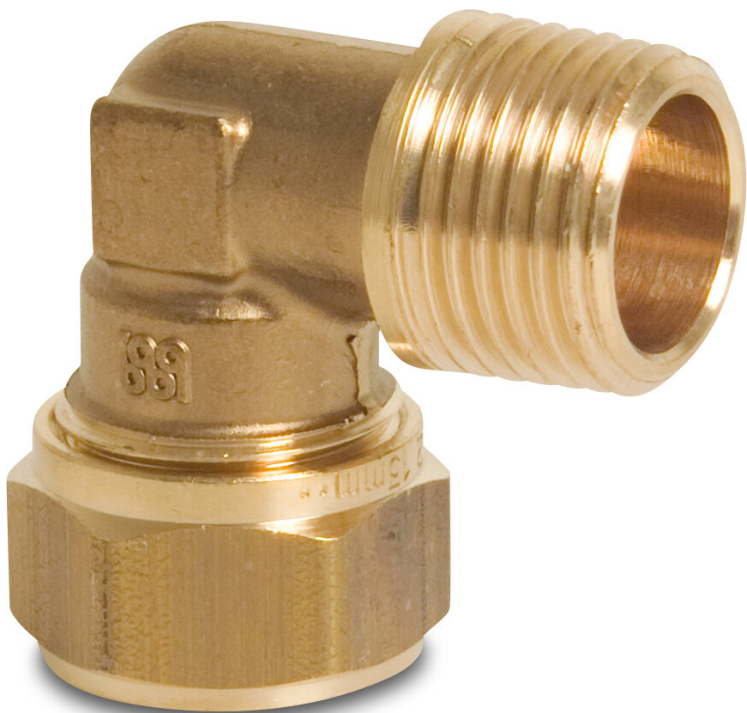

Knie 90° messing 22 mm x 3/4"
knel x buitendraad
KIWA/GASTEC S1 (7005804)

TECHNISCHE SPECIFICATIES

Materiaal	messing
Keurmerk	KIWA/GASTEC
Verbinding	knel x buitendraad
Maat	22 mm x 3/4"
Label	S1

Gegenererd op datum: 22-02-2026