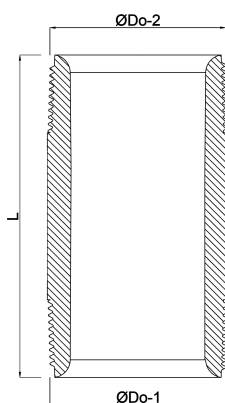

Profec Nr. 23 Pijpnippel staal zwart 1" buitendraad 16bar 80 mm (1164080)

TECHNISCHE SPECIFICATIES

Materiaal staal zwart

Verbinding buitendraad

DIN Norm DIN 2982

Fitting nr. Nr. 23

Werkdruk 16 bar

Maat 1"

Lengte 80 mm

AFMETINGEN

L 80 mm

ØDo-1 1 "

ØDo-2 1 "

Gegenerereerd op datum: 22-02-2026

<http://www.bosta.com>