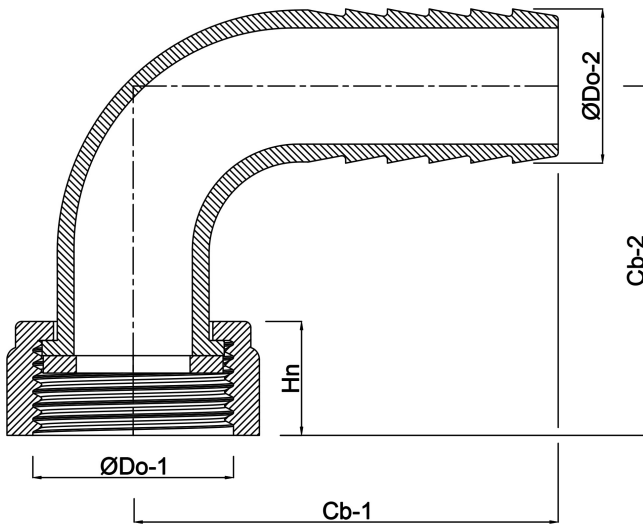

**Profec Bocht 90° messing 3/4"
x 13 mm wartel binnendraad x
slangtule type vlakdichtend
(0423362)**

TECHNISCHE SPECIFICATIES

Type	vlakdichtend
Materiaal	messing
Materiaal afdichting	EPDM
Verbinding	wartel binnendraad x slangtule
Max. temperatuur	120 °C
Max. temp.	120 °C
Maat	3/4" x 13 mm

AFMETINGEN

Cb-1	43.8 mm
Cb-2	25.5 mm
F-1	10 mm
Hn	8.5 mm
P-1	25 mm
ØDi-1	3/4 "
ØDo-2	13 mm
β	90 °

Gegeneerd op datum: 21-02-2026

<http://www.bosta.com>