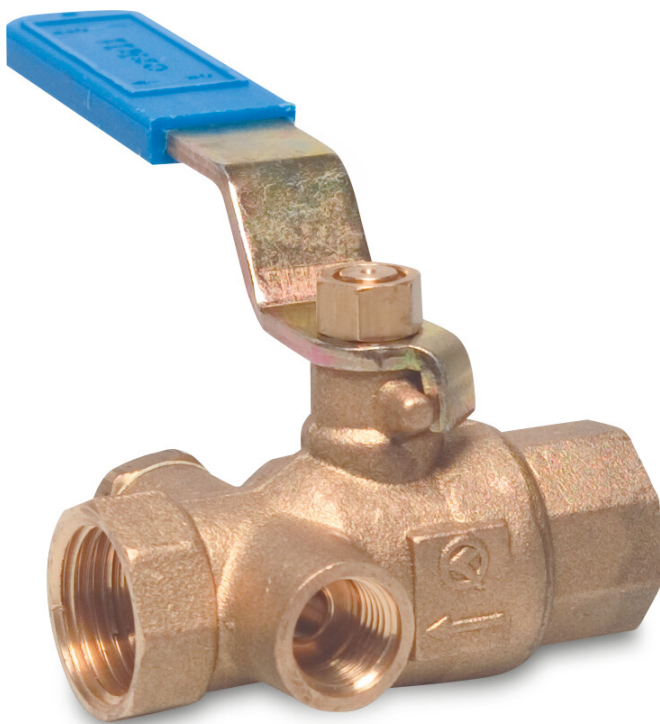

# Bonfix Kogelstopkraan messing 1/2" binnendraad 10bar KIWA (0710235)

 **bonfix**<sup>®</sup>  
the fitting factory

# TECHNISCHE SPECIFICATIES

Materiaal                      messing

Keurmerk                      KIWA

Bediening                      hendel

Kleur hendel                      blauw

Materiaal hendel                      staal

Materiaal klep                      messing

Materiaal huis                      messing

Materiaal afdichting                      PTFE

Verbinding                      binnendraad

Doorlaat                      full

Temperatuurbereik                      -10°C - 90°C

Werkdruk                      10 bar

Maat                      1/2"