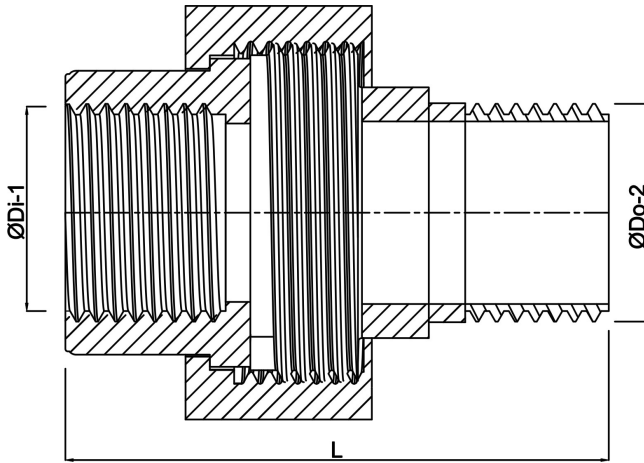

**Profec Nr. 341 Koppeling RVS
316 2" binnendraad x
buitendraad 16bar type
conisch (0080208)**

TECHNISCHE SPECIFICATIES

Type	conisch
Materiaal	RVS 316
Verbinding	binnendraad x buitendraad
Fitting nr.	Nr. 341
Werkdruk	16 bar
Max. temp.	100 °C
DN (inch)	2 "
Maat	2"
Lengte	88 mm
Buiten ø	60,3 mm

AFMETINGEN

K-1	86 mm
K-2	63.5 mm
L	88 mm
ØDi-1	2 "
ØDo-2	2 "

Gegeneerd op datum: 20-02-2026

<http://www.bosta.com>