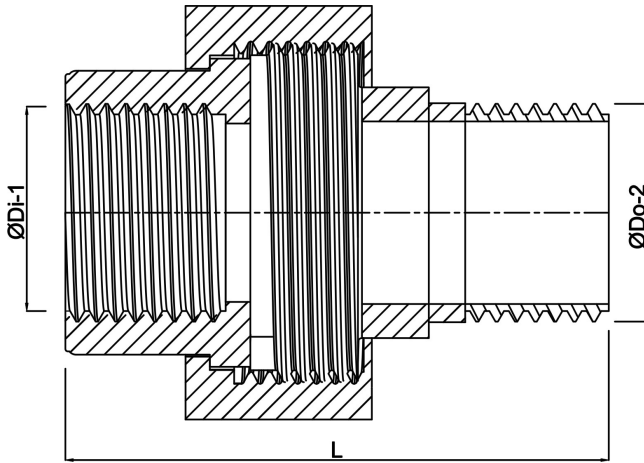

**Profec Nr. 341 Koppeling RVS
316 2" binnendraad x
buitendraad 16bar type
conisch (0080208)**

TECHNISCHE SPECIFICATIES

Type	conisch
Materiaal	RVS 316
Verbinding	binnendraad x buitendraad
Fitting nr.	Nr. 341
Werkdruk	16 bar
Max. temp.	100 °C
DN (inch)	2 "
Maat	2"
Lengte	88 mm
Buiten ø	60,3 mm

AFMETINGEN

L	88 mm
ØDi-1	2 "
ØDo-2	2 "
K-1	86 mm
K-2	63.5 mm

Gegenerereerd op datum: 30-10-2025

<http://www.bosta.com>