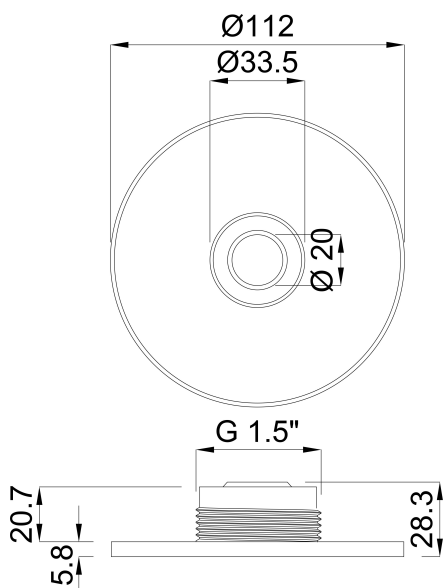

**Ocean Deksel voor
inlaatmondstuk RVS 316 1 1/2"
buitendraad RVS type
Standard Round (7024579)**

ocean.

TECHNISCHE SPECIFICATIES

Kleur RVS

Type Standard

Materiaal RVS 316

Verbinding buitendraad

Type Round

Maat 1 1/2"

Binnen \varnothing 20 mm

AFMETINGEN

H 28.3 mm

Gegenerereerd op datum: 23-02-2026

<http://www.bosta.com>