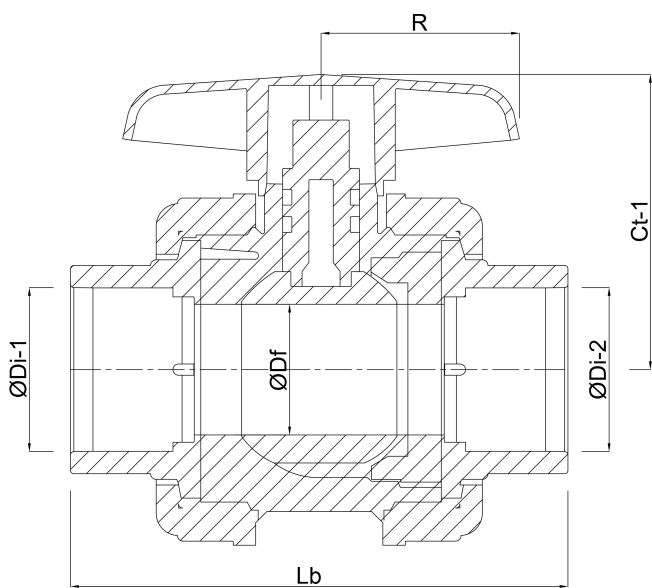

Constructie huis 3-delig

Materiaal huis PVC-U

Materiaal afdichting hytrel/EPDM

Verbinding binnendraad

Max. temperatuur 60 °C

Min. mediumtemperatuur
(continu) 0 °C

Maat 1 1/4"

DN 32

Werkdruk 16 bar

AFMETINGEN

Ct-1 93 mm

Lb 149 mm

R 65 mm

ØDf 32 mm

ØDi-1 1 1/4 "

ØDi-2 1 1/4 "