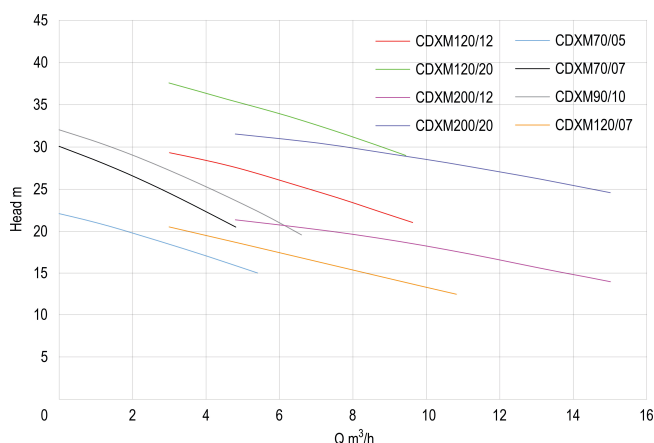

**Ebara Centrifugaalpomp RVS  
304 1 1/4" x 1" binnendraad  
8bar 6,7A 230VAC blauw type  
CDXM120/12 (0930205)**

# TECHNISCHE SPECIFICATIES

Kleur blauw

Materiaal RVS 304

Materiaal waaier 1 RVS 304

Verbinding binnendraad

Seal type P

Spanning 230VAC

Max. temperatuur 90 °C

Gewicht 11.8 kg

Vermogen 0.9 kW

Hoogte 229.5 mm

Max capaciteit 9.6 m<sup>3</sup>/h

Zuig 1 1/4 "

Afmeting verpakking L/B/H 452 x 244 x 308 mm