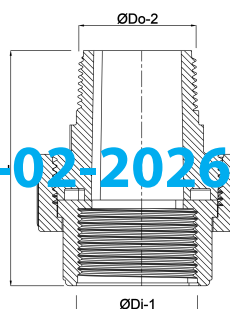

# Profec Koppeling PVC-U 1 1/2" binnendraad x buitendraad 10bar grijs (0100104)

# TECHNISCHE SPECIFICATIES

Kleur	grijs
Materiaal	PVC-U
Verbinding	binnendraad x buitendraad
Werkdruk	10 bar
Maat	1 1/2"

# AFMETINGEN

Do-n	77 mm
Hi-1	34 mm
L	96 mm
Lb	62 mm
ØDi-1	1 1/2 "
ØDo-2	1 1/2 "

Gegenerereerd op datum: 20-02-2026

<http://www.bosta.com>