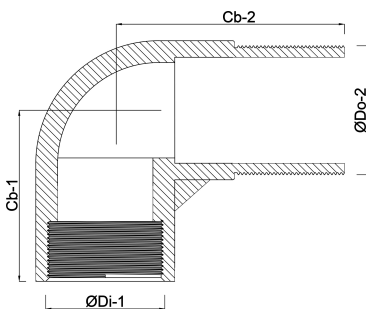

Profec Nr. 92 Knie 90° RVS 316
1" binnendraad x buitendraad
16bar (0080020)

TECHNISCHE SPECIFICATIES

Materiaal	RVS 316
Verbinding	binnendraad x buitendraad
Fitting nr.	Nr. 92
Werkdruk	16 bar
Max. temp.	100 °C
Maat	1"

AFMETINGEN

Cb-1	33 mm
Cb-2	46 mm
ØDi-1	1 "
ØDo-2	1 "
β	90 °

Gegenerereerd op datum: 20-02-2026

<http://www.bosta.com>