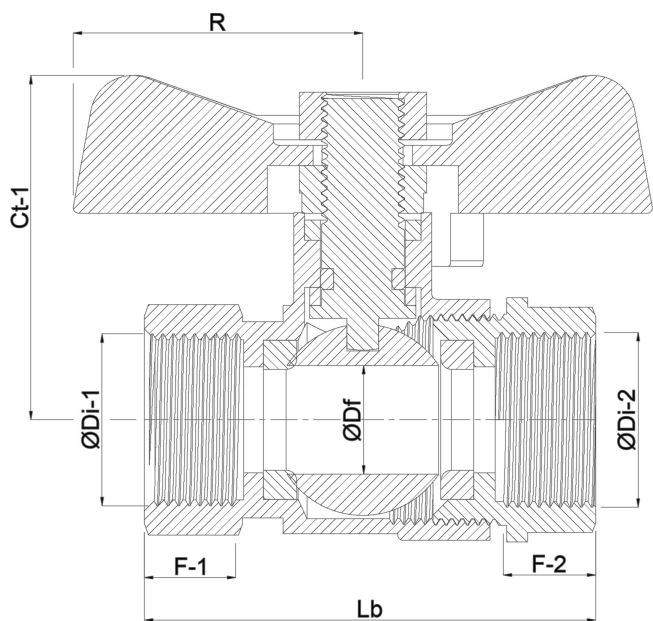

Profec 2-delige kogelkraan RVS 316 1/2" binnendraad 50bar (0090982)

TECHNISCHE SPECIFICATIES

Materiaal	RVS 316
Bediening	vlinderhendel
Kleur hendel	blauw
Materiaal hendel	RVS
Materiaal afdichting	PTFE
Verbinding	binnendraad
Werkdruk	50 bar
Maat	1/2"

AFMETINGEN

Ct-1	39 mm
F-1	13 mm
F-2	13 mm
Lb	57 mm
R	30 mm
ØDf	15 mm
ØDi-1	1/2 "

ØDi-2

1/2 "

Gegeneroord op datum: 20-02-2026

<http://www.bosta.com>