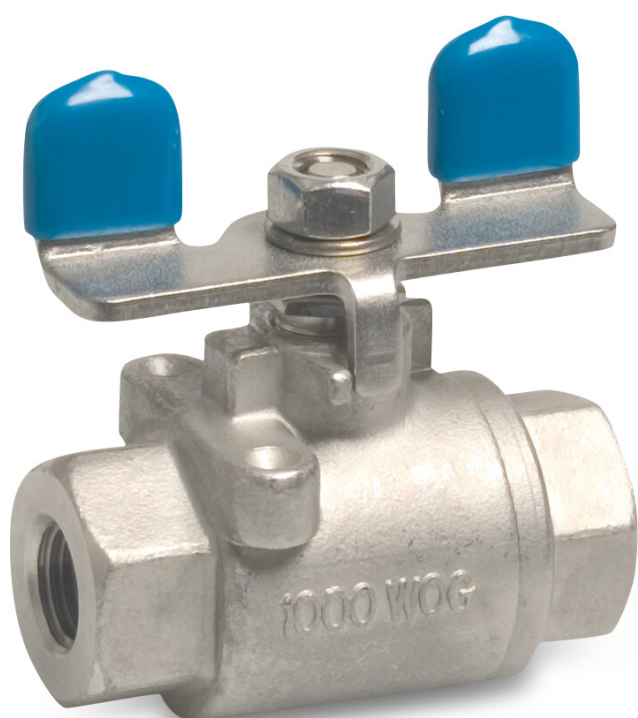

Profec 2-delige kogelkraan RVS 316 1/2" binnendraad 50bar (0090982)

TECHNISCHE SPECIFICATIES

Materiaal	RVS 316
Bediening	vlinderhendel
Kleur hendel	blauw
Materiaal hendel	RVS
Materiaal afdichting	PTFE
Verbinding	binnendraad
Werkdruk	50 bar
Maat	1/2"

AFMETINGEN

Ct-1	39 mm
F-1	13 mm
F-2	13 mm
Lb	57 mm
R	30 mm
ØDf	15 mm
ØDi-1	1/2 "

ØDi-2

1/2 "

Gegeneroord op datum: 20-02-2026

<http://www.bosta.com>