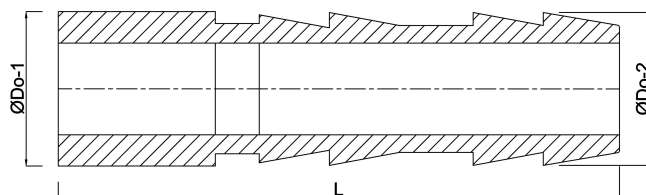

Profec Slangtule PVC-U 50 mm spie x slangtule 10bar grijs (0111006)

TECHNISCHE SPECIFICATIES

Kleur	grijs
Materiaal	PVC-U
Verbinding	spie x slangtule
Werkdruk	10 bar
Maat	50 mm

AFMETINGEN

L	57 mm
L	88 mm
Lb	88 mm
P-1	31.5 mm
ØDi-1	40 mm
ØDo-1	50 mm
ØDo-2	45 mm