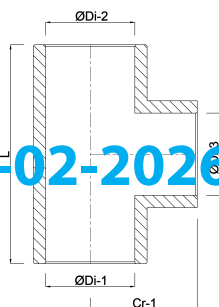

Cr-1 39 mm

L 78 mm

ØDi-1 32 mm

ØDi-2 32 mm

ØDi-3 32 mm

β 90 °

Gegenerereerd op datum: 20-02-2026

<http://www.bosta.com>