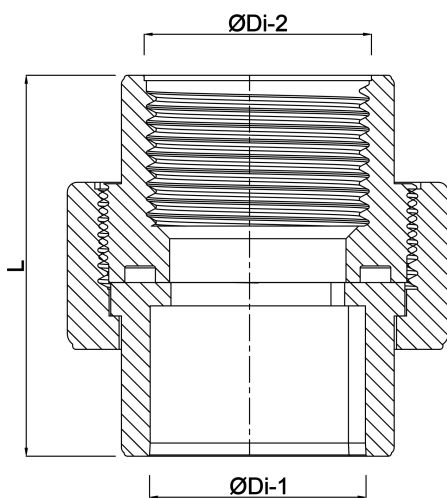

**Profec Overgangskoppeling  
PVC/RVS 316 40 mm x 1 1/4"  
lijmmof x binnendraad 10bar  
grijs (0102103)**

# TECHNISCHE SPECIFICATIES

Kleur	grijs
Materiaal	PVC/RVS 316
Materiaal afdichting	EPDM
Verbinding	lijmmof x binnendraad
Werkdruk	10 bar
Maat	40 mm x 1 1/4"

# AFMETINGEN

L	65.2 mm
ØDi-1	40 mm
ØDi-2	1 1/4 "

**Gegenerereerd op datum: 20-02-2026**

<http://www.bosta.com>