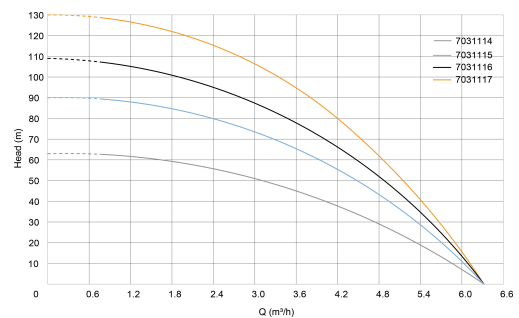

Gewicht 11 kg

Vermogen 0.8 kW

Waaiers 11

Hoogte 1020 mm

Ampère 5,5 A

BEP Opvoerhoogte 30

PORlh 48

PORhh 12

PORlq 3.36

PORhq 5.76

AFMETINGEN

Db 90 mm

H-1 1020 mm

ØDi-1 1 1/2 "

PRODUCTINFORMATIE

Bronpomp met ingebouwde condensator.